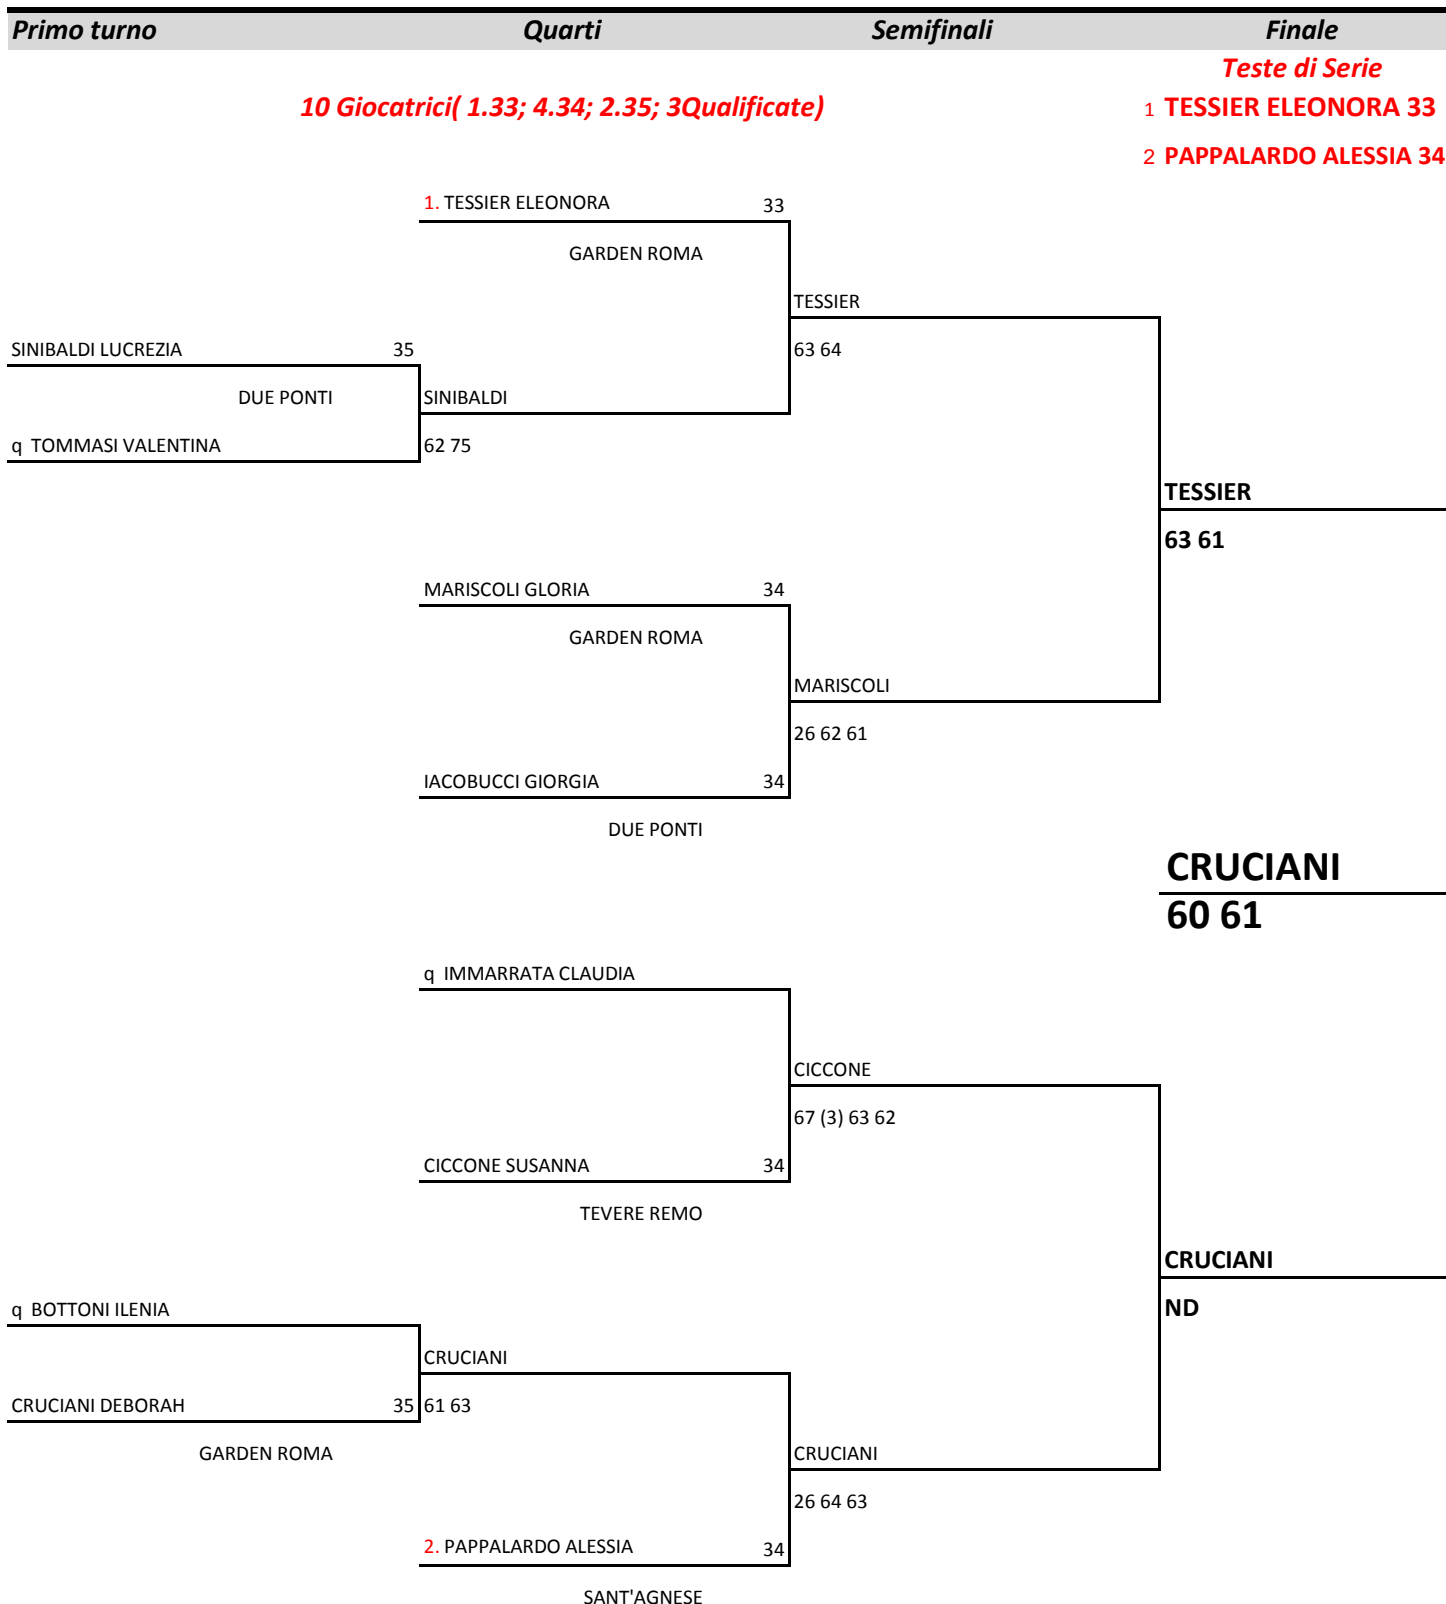

Torneo Under 16 Femminile Qualificazioni al Campionato Nazionale

tab. esposto il 01/07/2010

alle ore 19:30

IL GIUDICE ARBITRO**GIUSEPPE BRIGLIA 121169**